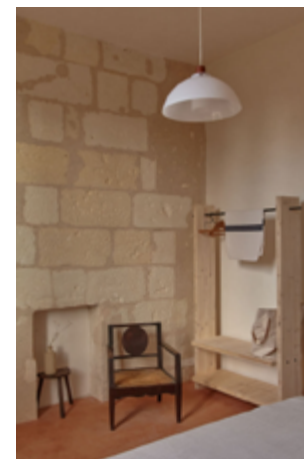

CHAMBRE 5

- .18 M2
- .vue sur le parc
- .lit 160x200 cm
- .douche à l'italienne
- .draps de bains

TARIF UNIQUE SHOOTING 230€ /nuit